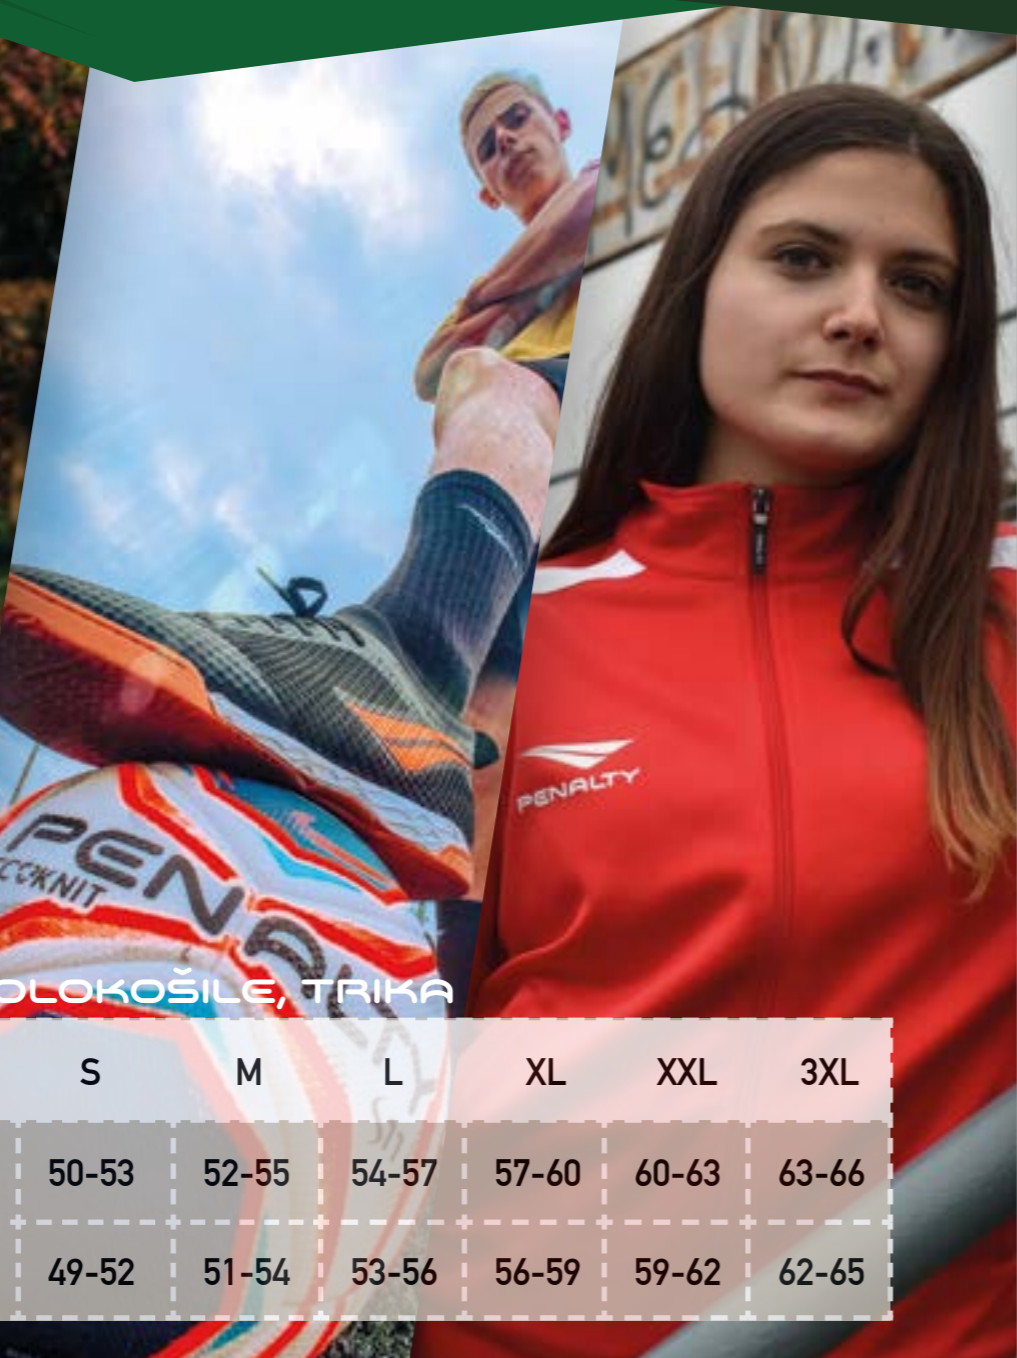

PENALTY®

Katalog
2010

BUNDY, MIKINY, POLOKOŠILE, TRIKA

DOSPĚLÍ - UNISEX	S	M	L	XL	XXL	3XL
HRUĎ	50-53	52-55	54-57	57-60	60-63	63-66
PAS	49-52	51-54	53-56	56-59	59-62	62-65

KALHOTY, TEPLÁKY

DOSPĚLÍ - UNISEX	S	M	L	XL	XXL	3XL
BOKY	49-52	51-54	54-57	58-61	61-64	64-67
DĚLKA	73-77	75-79	77-81	79-83	81-85	83-87